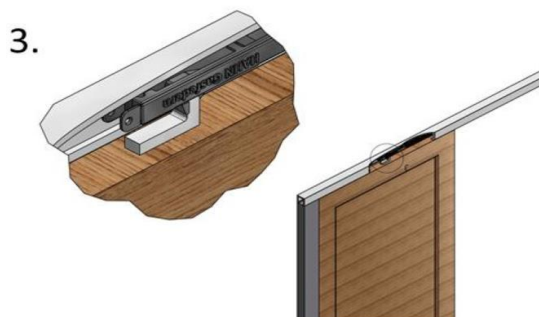

HAHN Gasfedern SDD/SDG 04-12

ІННОВАЦІЙНІ ДОВОДЧИКИ-ДЕМПФЕРИ РОЗСУВНИХ ДВЕРЕЙ

Ексклюзивний представник HAHN Gasfedern в Україні- ТОВ "МОВЕОГРУП"
Kievstar/Viber: +38 067 656 14 59, Vodafone: 099 202 98 18, Skype: moveogroup, moveogroup@gmail.com, <http://moveogroup.com>

Варіанти монтажу SDD/SDG 04-12

Technik, die bewegt