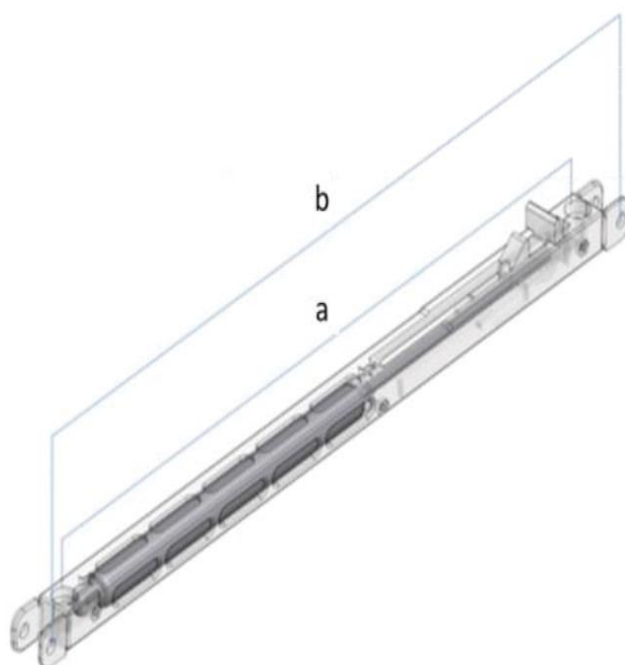

Комплект постачання:

1. Доводчик- демпфер SDD/SDG 04-12 в корпусі з монтажними виступами

Що необхідно мати для монтажу:

1. Шуруповерт та електродріль
2. Монтажні саморізи $\varnothing 5$ мм
3. Активатор (активатор повинен мати 1 мм зазору в приймачеві)

Навантаження та монтажні розміри:

SDD/SDG 04-12- навантаження дверей до 80 кг

a= 286 мм

b= 318 мм

HAHN Gasfedern SDD/SDG 04-12

ІННОВАЦІЙНІ ДОВОДЧИКИ-ДЕМПФЕРИ РОЗСУВНИХ ДВЕРЕЙ

Ексклюзивний представник HAHN Gasfedern в Україні- ТОВ "МОВЕОГРУП"
Kievstar/Viber: +38 067 656 14 59, Vodafone: 099 202 98 18, Skype: moveogroup, moveogroup@gmail.com, <http://moveogroup.com>