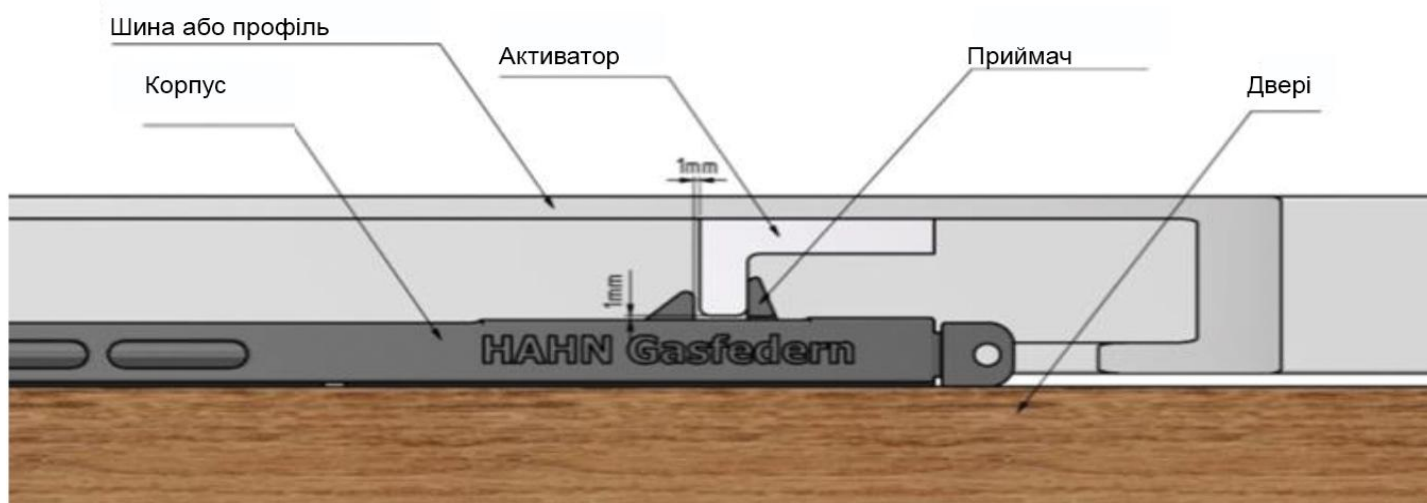

Комплект постачання:

1. Доводчик- демпфер SDD/SDG 04-12 в корпусі з монтажними виступами

Що необхідно мати для монтажу:

1. Шуруповерт та електродріль
2. Монтажні саморізи $\varnothing 5$ мм
3. Активатор (активатор повинен мати 1 мм зазору в приймачеві)

Навантаження та монтажні розміри:

SDD/SDG 04-12- навантаження дверей до 80 кг

a= 286 мм

b= 318 мм

HAHN Gasfedern SDD/SDG 04-12

ІННОВАЦІЙНІ ДОВОДЧИКИ-ДЕМПФЕРИ РОЗСУВНИХ ДВЕРЕЙ

Ексклюзивний представник HAHN Gasfedern в Україні- ТОВ "МОВЕОГРУП"
Kievstar/Viber: +38 067 656 14 59, Vodafone: 099 202 98 18, Skype: moveogroup, moveogroup@gmail.com, <http://moveogroup.com>