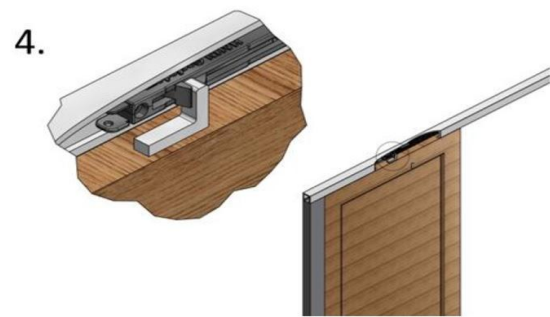

HAHN Gasfedern SDD/SDG 04-12

ІННОВАЦІЙНІ ДОВОДЧИКИ-ДЕМПФЕРИ РОЗСУВНИХ ДВЕРЕЙ

Ексклюзивний представник HAHN Gasfedern в Україні- ТОВ "МОВЕОГРУП"
Kievstar/Viber: +38 067 656 14 59, Vodafone: 099 202 98 18, Skype: moveogroup, moveogroup@gmail.com, <http://moveogroup.com>

Варіанти монтажу SDD/SDG 04-12

Technik, die bewegt