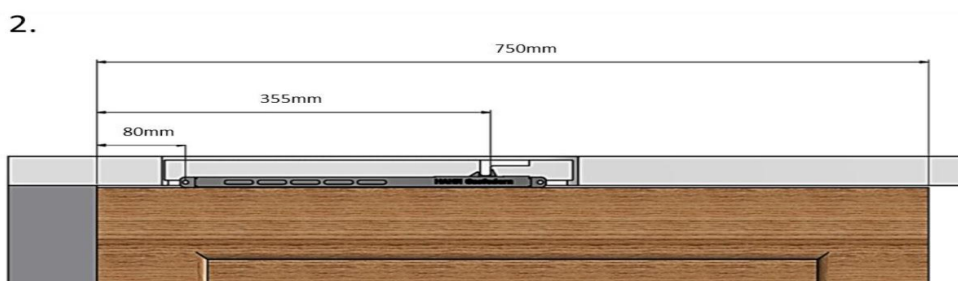

HAHN Gasfedern SDD/SDG 04-12

ІННОВАЦІЙНІ ДОВОДЧИКИ-ДЕМПФЕРИ РОЗСУВНИХ ДВЕРЕЙ

Ексклюзивний представник HAHN Gasfedern в Україні- ТОВ "МОВЕОГРУП"

Kievstar/Viber: +38 067 656 14 59, Vodafone: 099 202 98 18, Skype: moveogroup, moveogroup@gmail.com, <http://moveogroup.com>

Technik, die bewegt

4

an SKF Group company **SKF**

1. Стрілкою позначено напрямок руху. Увага! Для запобігання пошкоджень приймач має бути зафіксованим перед монтажем.
2. Монтажні розміри
3. 3a- Варіант монтажу через отвори, 3b- варіант монтажу з монтажними виступами (необхідно обломати монтажні виступи, дивіться варіант монтажу 4).

Перевірка функціонування

Відкрийте й закрийте двері кілька разів (мінімум 10) з невеликою швидкістю, для приведення демпфера в дію. Приймач має бути зафіксовано перед монтажем!

Можливі помилки монтажу

Приймач має бути зафіксовано перед монтажем
Перевірте чи має активатор достатню довжину
Перевірте чи правильно встановлено активатор