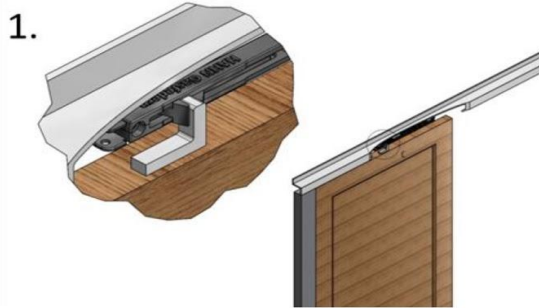

HAHN Gasfedern SDD/SDG 04-12

ІННОВАЦІЙНІ ДОВОДЧИКИ-ДЕМПФЕРИ РОЗСУВНИХ ДВЕРЕЙ

Ексклюзивний представник HAHN Gasfedern в Україні- ТОВ "МОВЕОГРУП"
Kievstar/Viber: +38 067 656 14 59, Vodafone: 099 202 98 18, Skype: moveogroup, moveogroup@gmail.com, <http://moveogroup.com>

Варіанти монтажу SDD/SDG 04-12

Technik, die bewegt