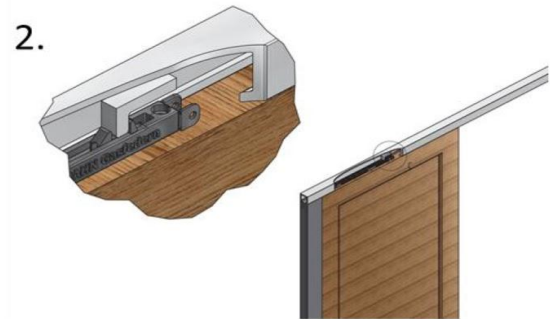

HAHN Gasfedern SDD/SDG 04-12

ІННОВАЦІЙНІ ДОВОДЧИКИ-ДЕМПФЕРИ РОЗСУВНИХ ДВЕРЕЙ

Ексклюзивний представник HAHN Gasfedern в Україні- ТОВ "МОВЕОГРУП"
Kievstar/Viber: +38 067 656 14 59, Vodafone: 099 202 98 18, Skype: moveogroup, moveogroup@gmail.com, <http://moveogroup.com>

Варіанти монтажу SDD/SDG 04-12

Technik, die bewegt